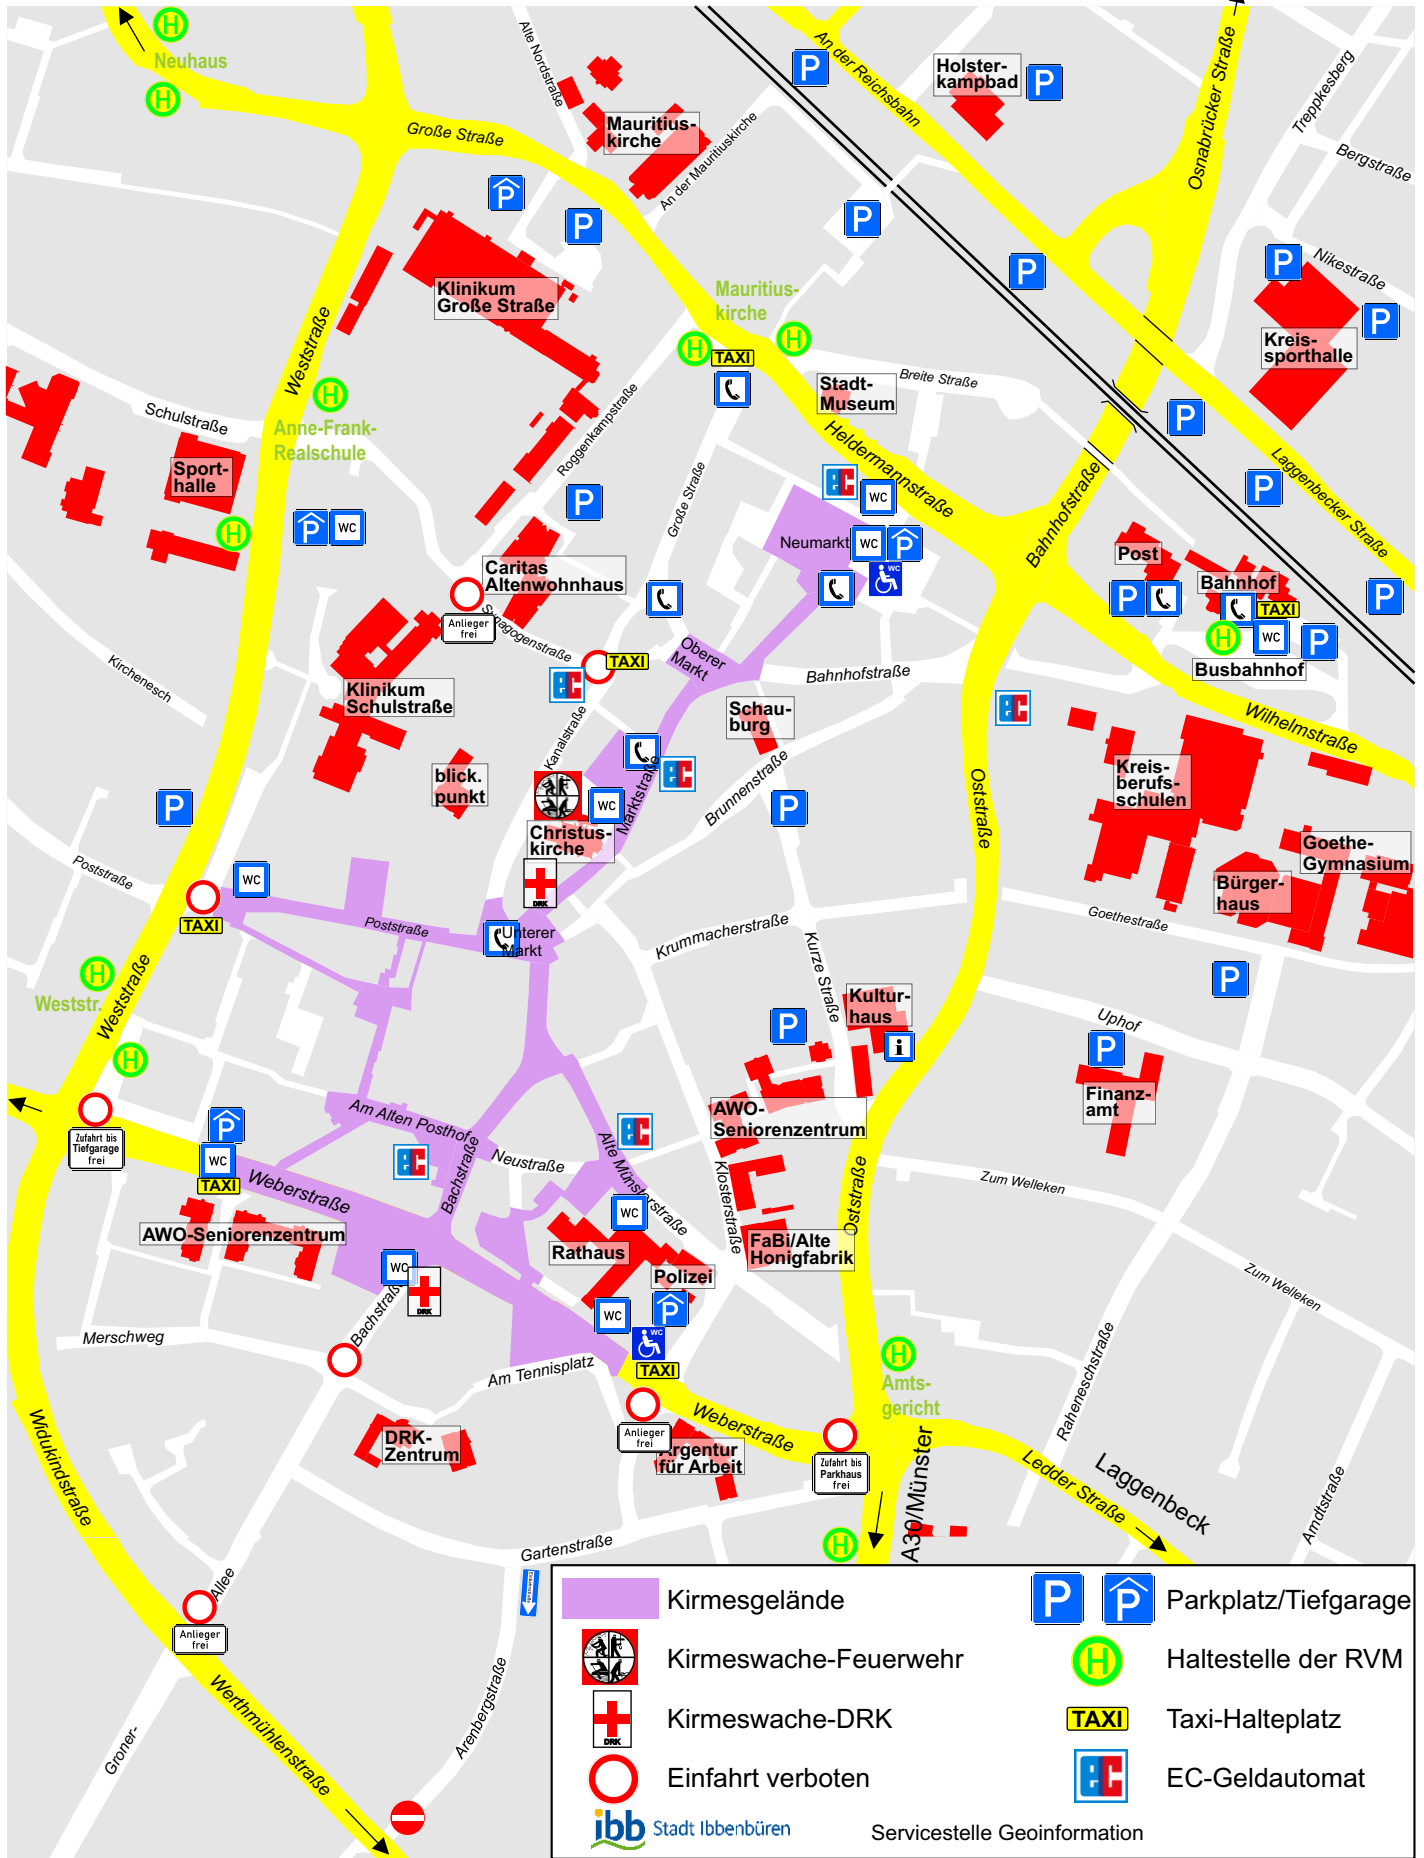

Püsselbüren/
Hopsten

Osnabrück
Mettingen/Recke

A30/Hörstel

Tecklenburg

	Kirmesgelände			Parkplatz/Tiefgarage
	Kirmeswache-Feuerwehr			Haltestelle der RVM
	Kirmeswache-DRK			Taxi-Halteplatz
	Einfahrt verboten			EC-Geldautomat
	Stadt Ibbenbüren	Servicestelle Geoinformation		